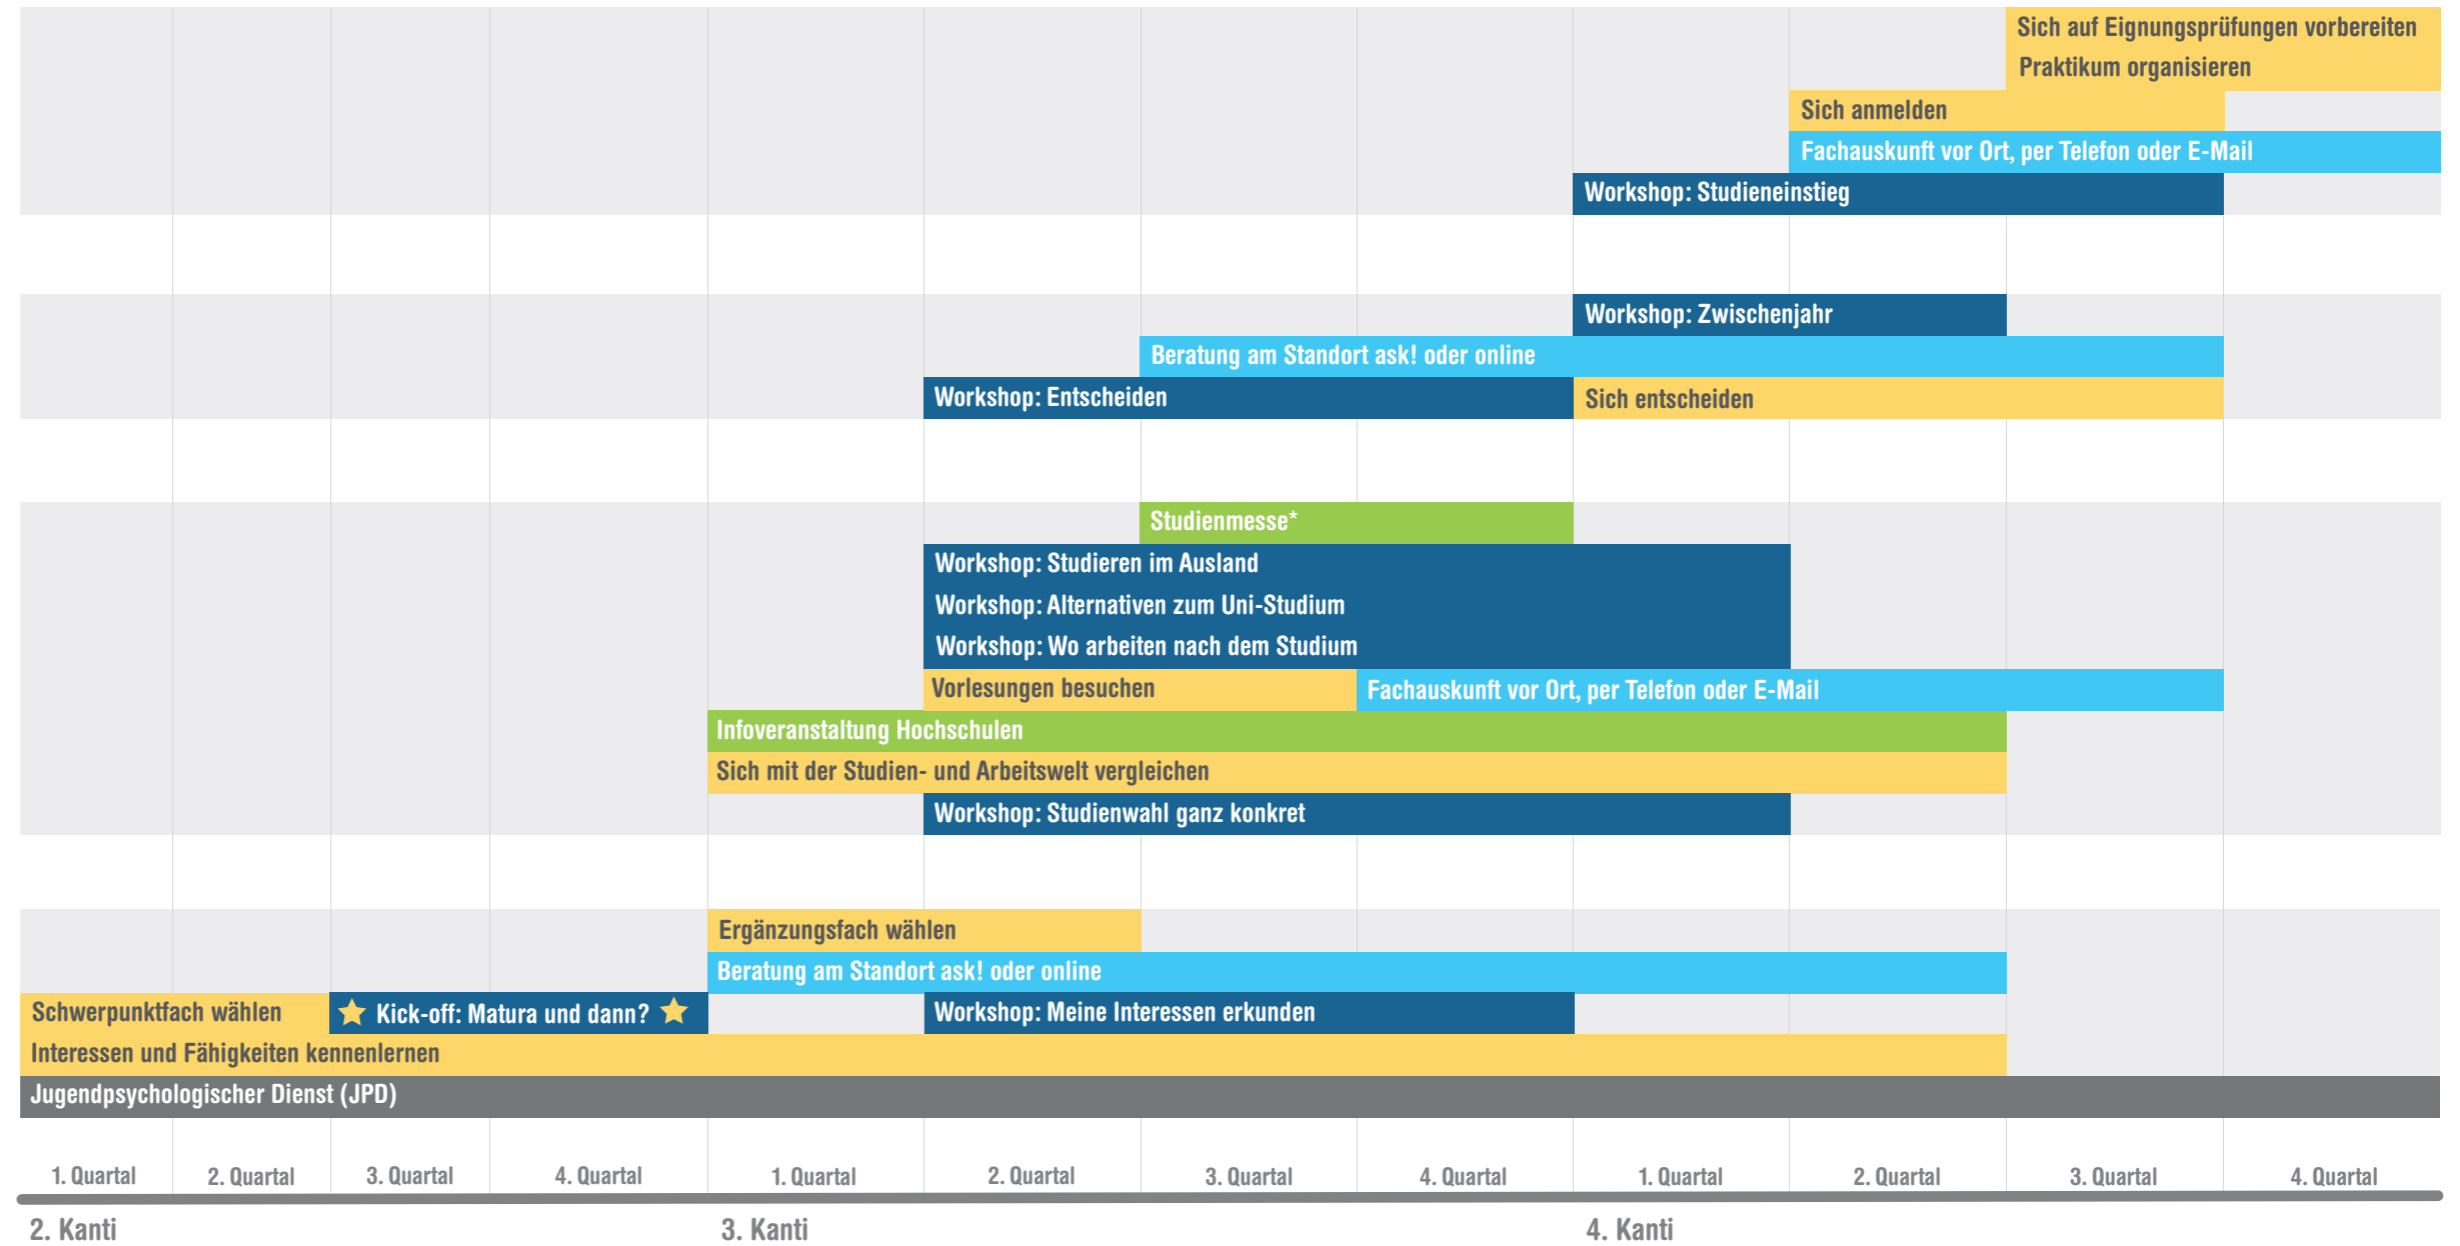

Studienwahlfahrplan

Meine Entscheidung umsetzen

Mich entscheiden

Ausbildungs- und Arbeitswelt kennenlernen

Meine Interessen, Stärken und Fähigkeiten kennenlernen

- Angebot ask!** Beratungen und Fachauskünfte
- Aktivität** Sich selber mit Themen auseinandersetzen, Vorlesungen besuchen etc.
- Workshops** Schulstunden mit Beratungspersonen von ask!
- Veranstaltungen** Externe Anlässe, Info-Veranstaltungen von Hochschulen etc.
- JPD** Jugendpsychologischer Dienst von ask!
- ★ wichtig / besonders empfohlen