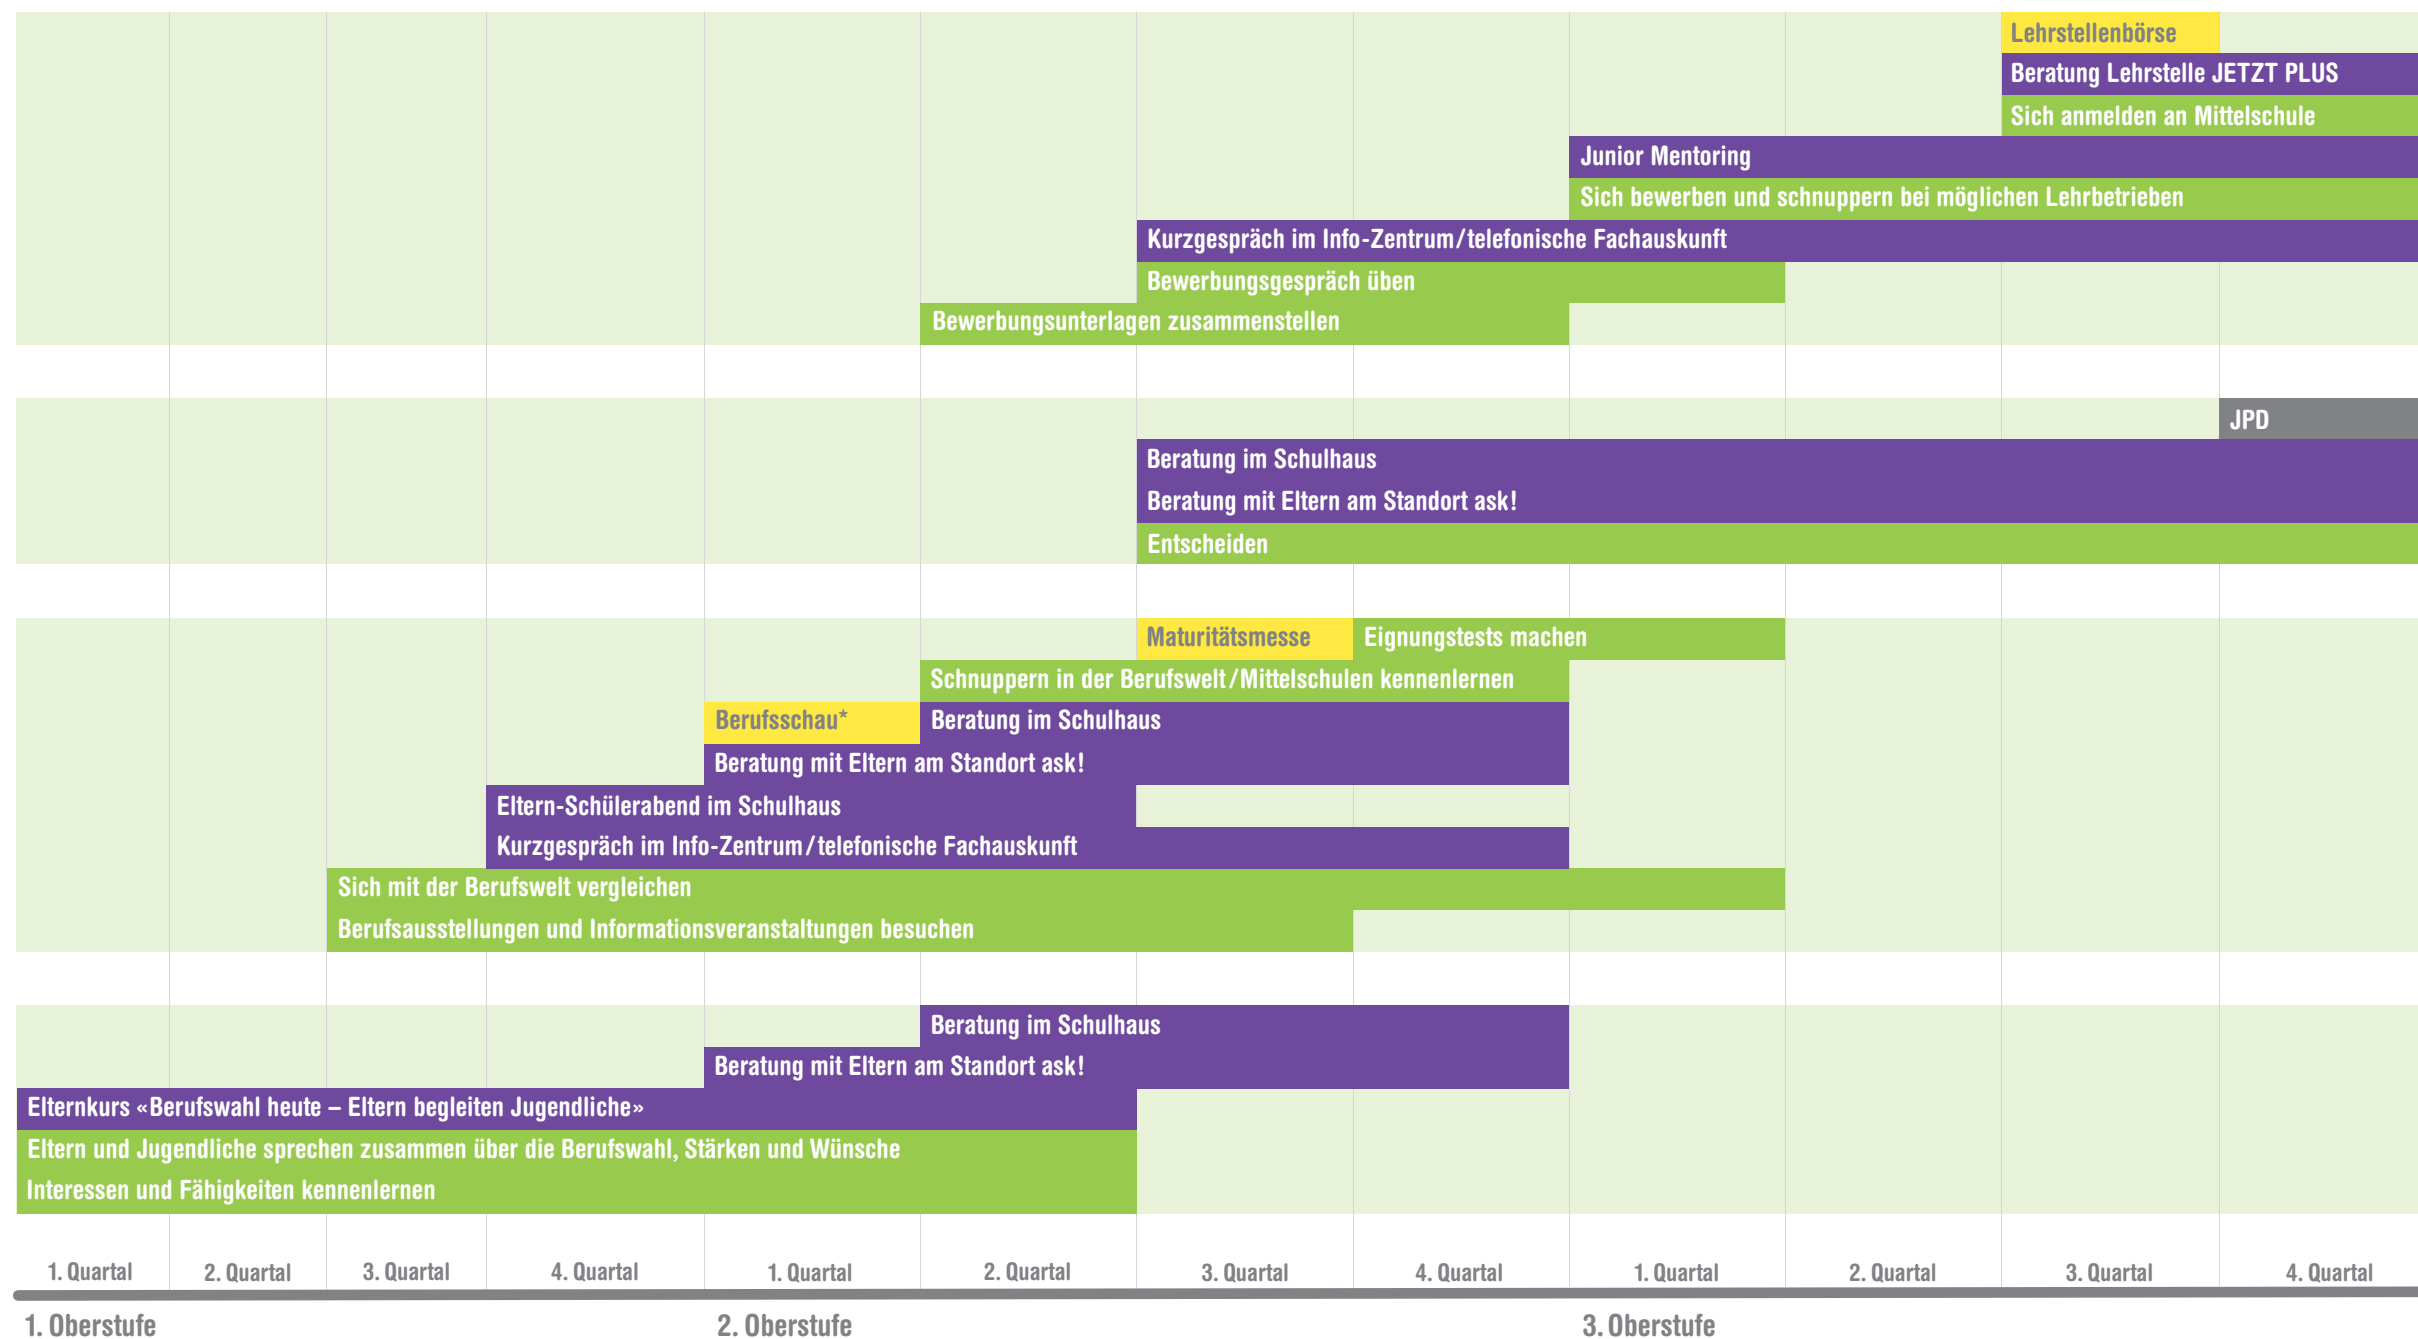

# Berufswahlfahrplan für Jugendliche und Eltern

## Wichtige Links

[beratungsdienste.ch/berufswahl](https://beratungsdienste.ch/berufswahl)  
[beratungsdienste.ch/eltern](https://beratungsdienste.ch/eltern)  
[berufsberatung.ch](https://berufsberatung.ch)  
[ag.ch/lena](https://ag.ch/lena)  
[ag.ch/mittelschulen](https://ag.ch/mittelschulen)  
[ag.ch/berufsmaturitaet](https://ag.ch/berufsmaturitaet)

Aktivität
Angebot ask!
Veranstaltungen
Jugendpsychologischer Dienst (JPD)

\*Die Aargauische Berufsschau findet jedes zweite Jahr statt.