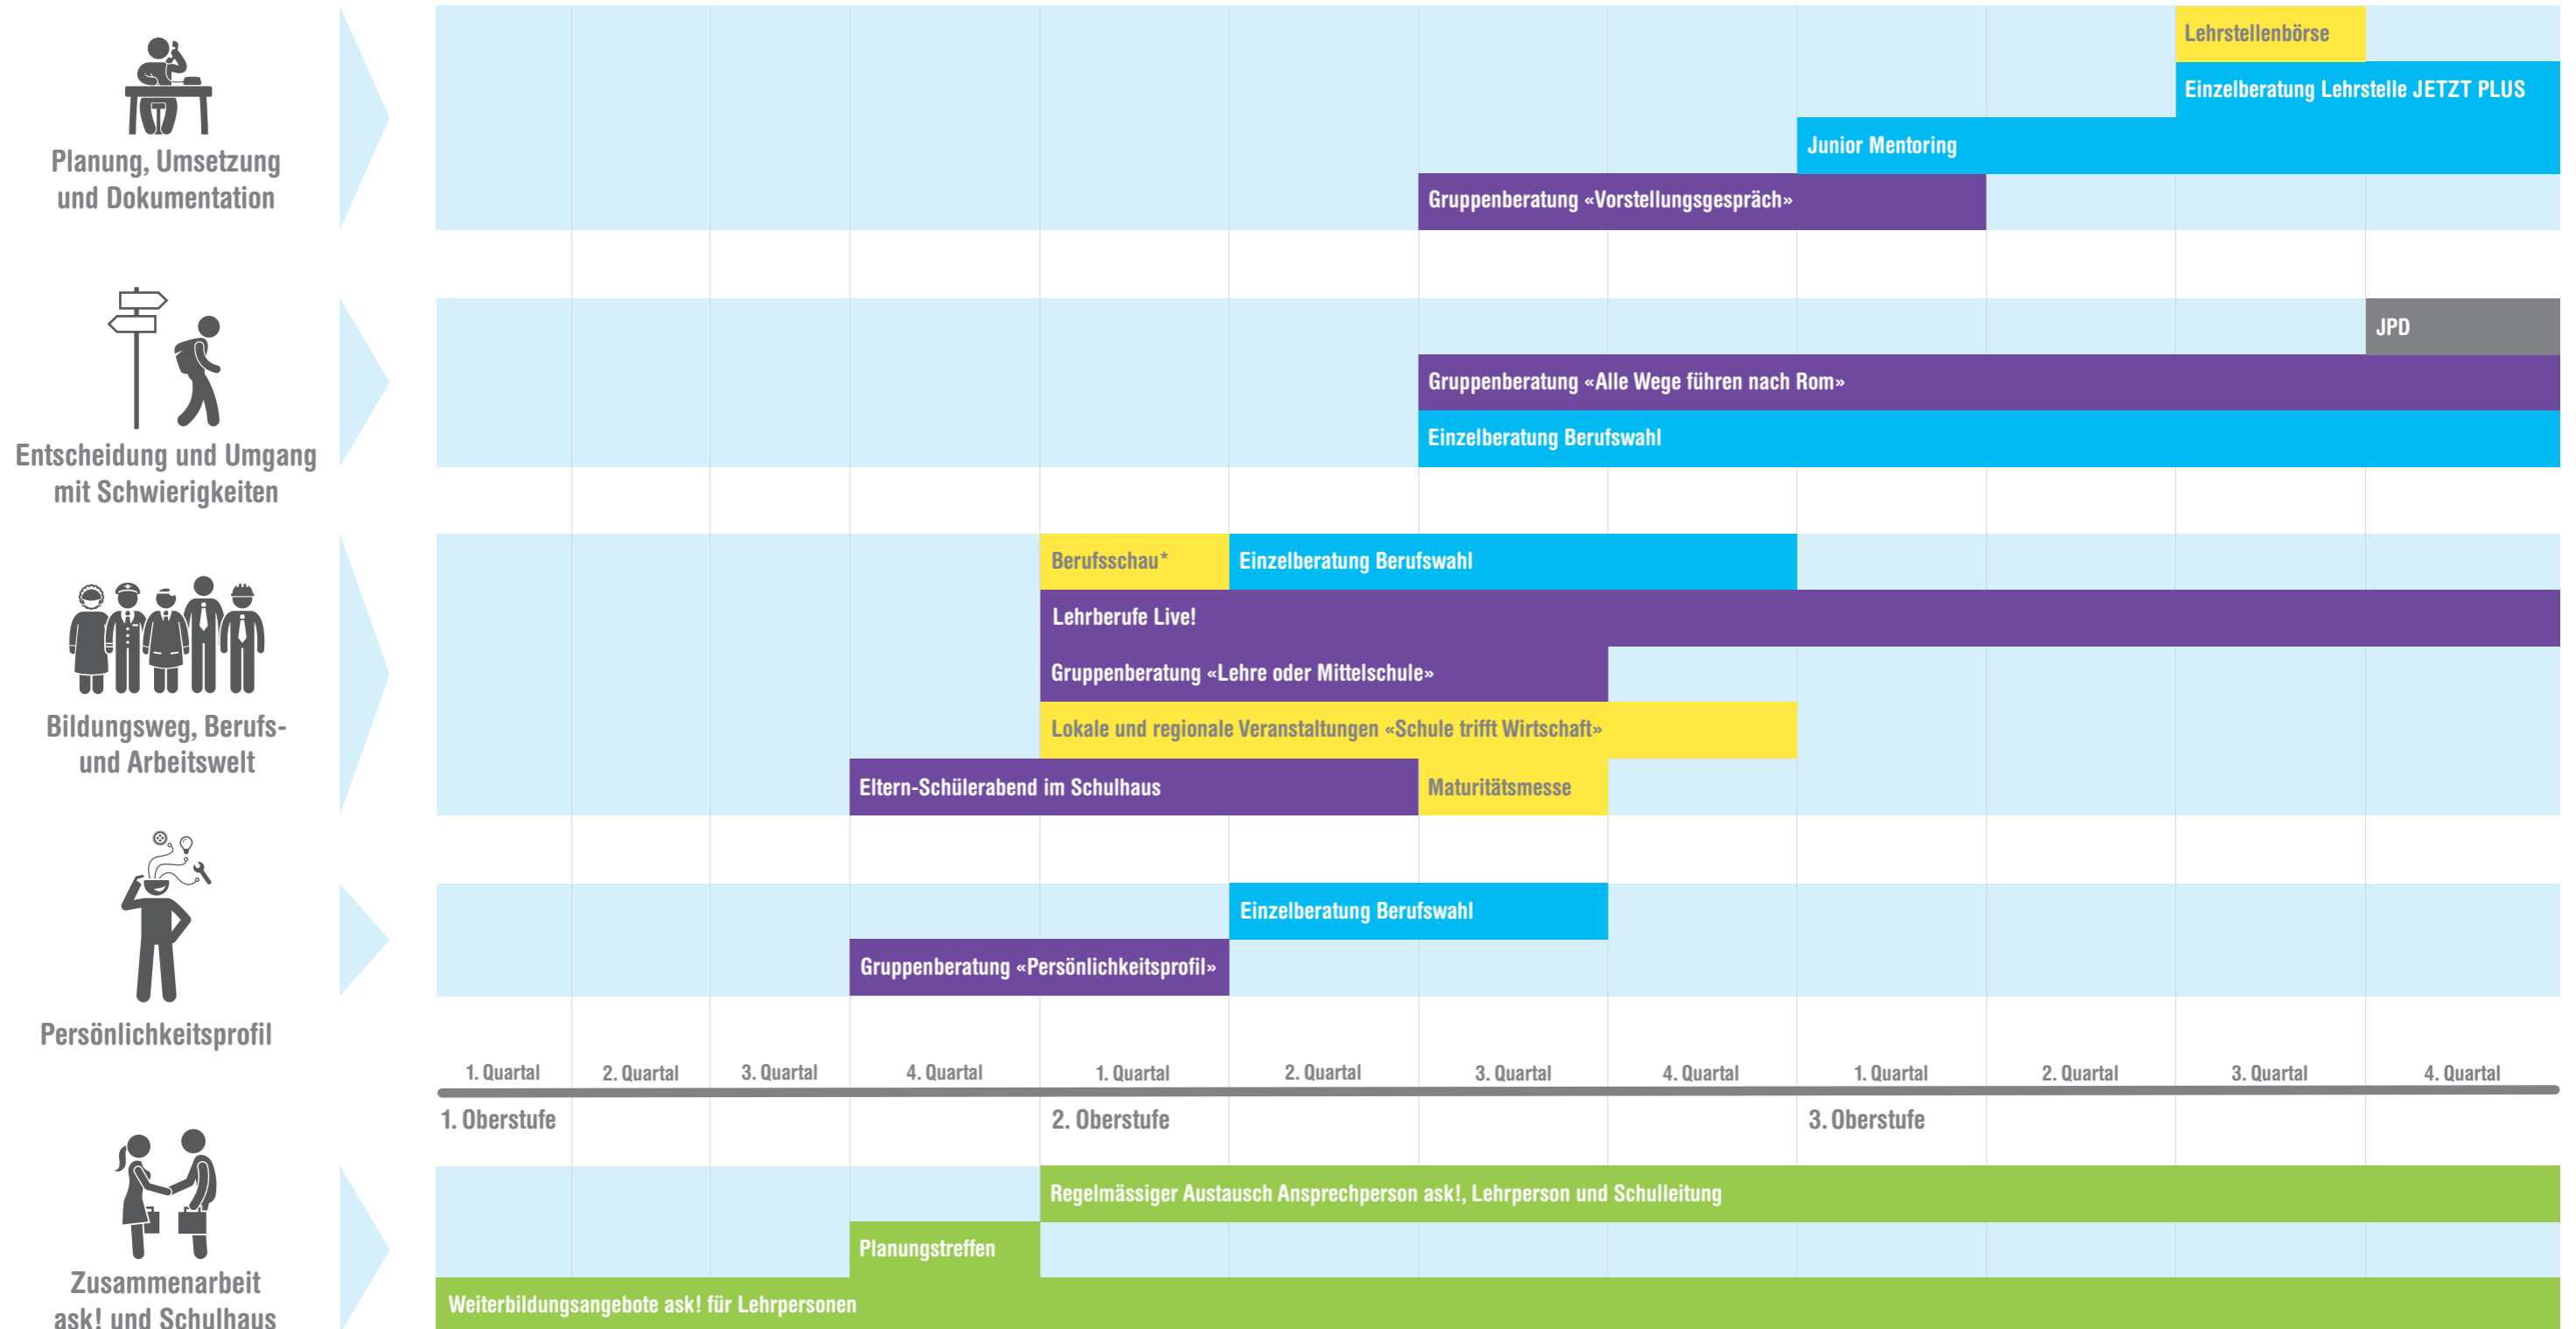

Berufswahlfahrplan für Lehrpersonen

Informationen und Materialien für Lehrpersonen finden Sie auf www.beratungsdienste.ch/berufswahlunterricht, Filter «Lehrperson» wählen (oben rechts), bis ans Ende der Seite scrollen zu «Informationen und Materialien für Lehrpersonen»

Gruppensetting Einzelsetting Veranstaltungen Jugendpsychologischer Dienst (JPD)

*Die Aargauische Berufsschau findet jedes zweite Jahr statt.