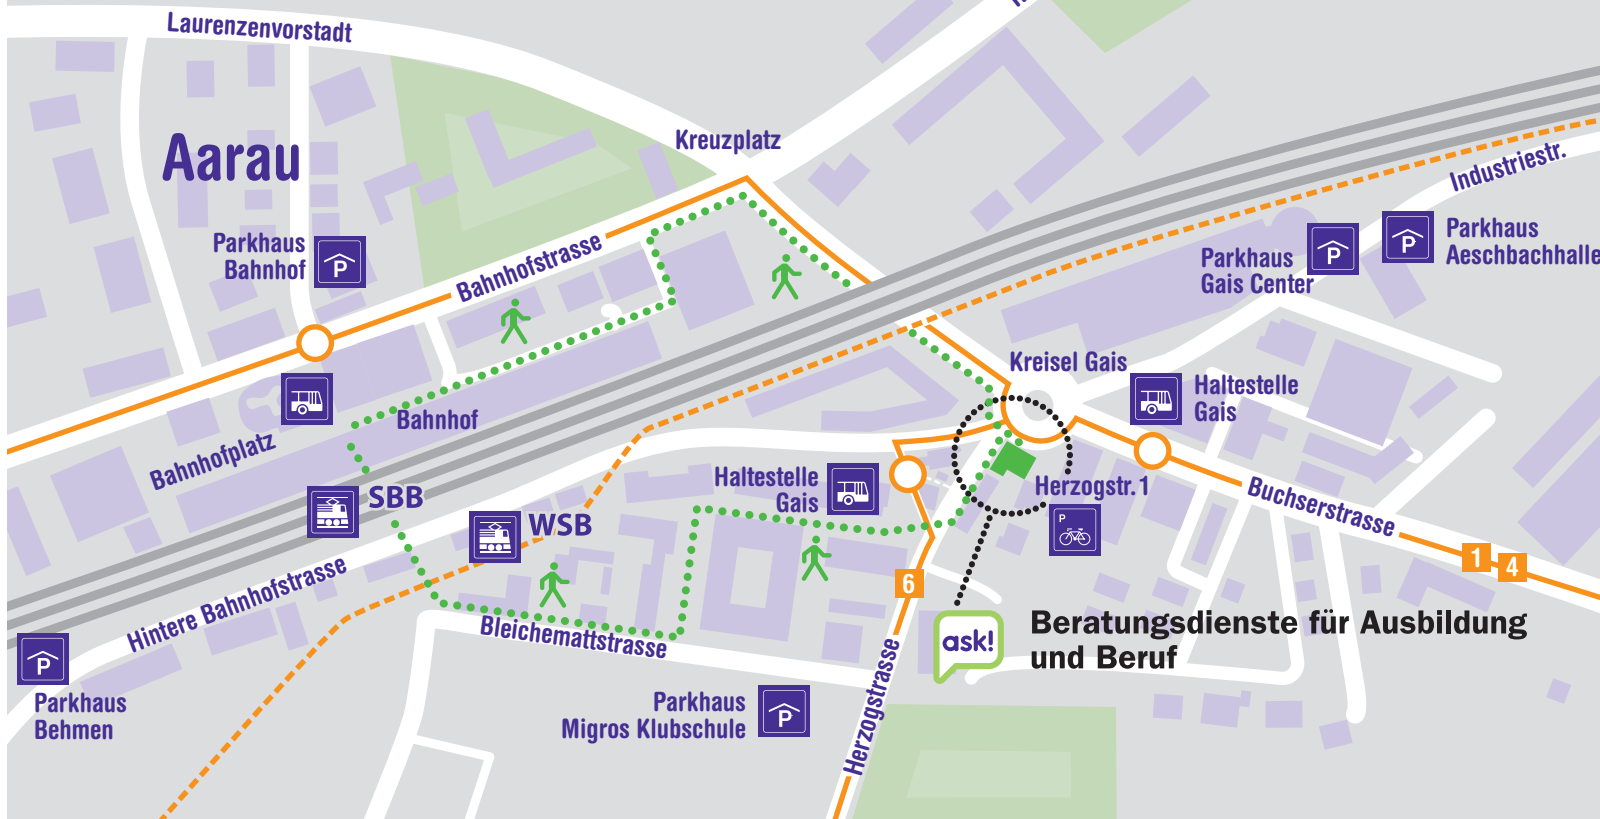

..... Fussweg ab Bahnhof WSB/SBB: ca. 9 Minuten

----- Bahnlinie AVA Aargau Verkehr (Wynental-Suhrental-Bahn WSB)

4 Buslinien/Kursnummer BBA Bus Aarau

An der Herzogstrasse 1 bestehen keine Parkmöglichkeiten.  
Bitte ÖV oder öffentliche Parkhäuser in der Umgebung benutzen.